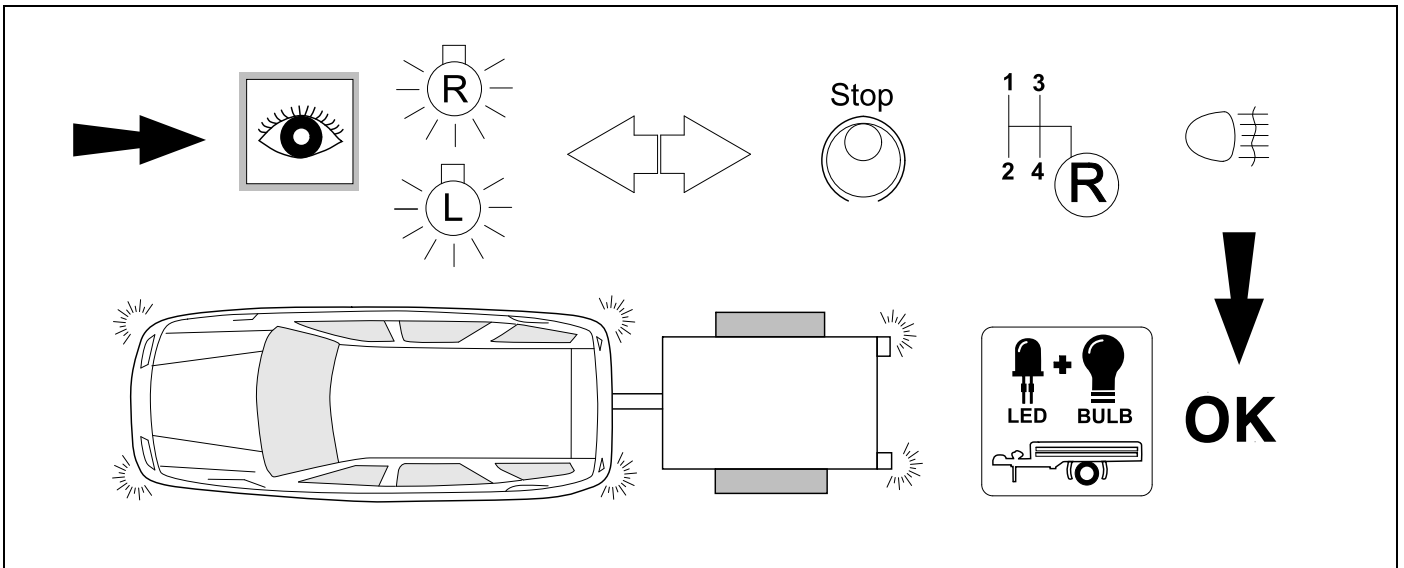

EV 6 / Ioniq 6

30 OPTIONAL

764159

31

32 CHECK

33 OPTIONAL

Trailer Simulator
for 7p and 13p sockets

765069