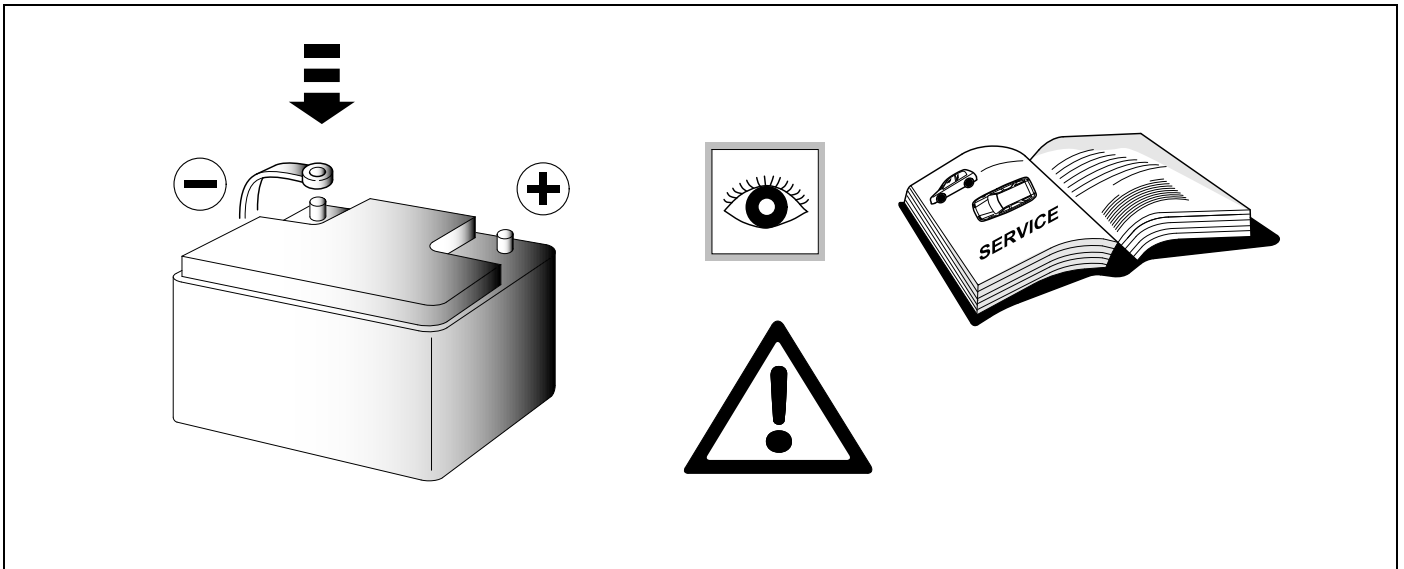

EV 6 / Ioniq 6

30 OPTIONAL

764159

31

32 CHECK

33 OPTIONAL

Trailer Simulator
for 7p and 13p sockets

765069