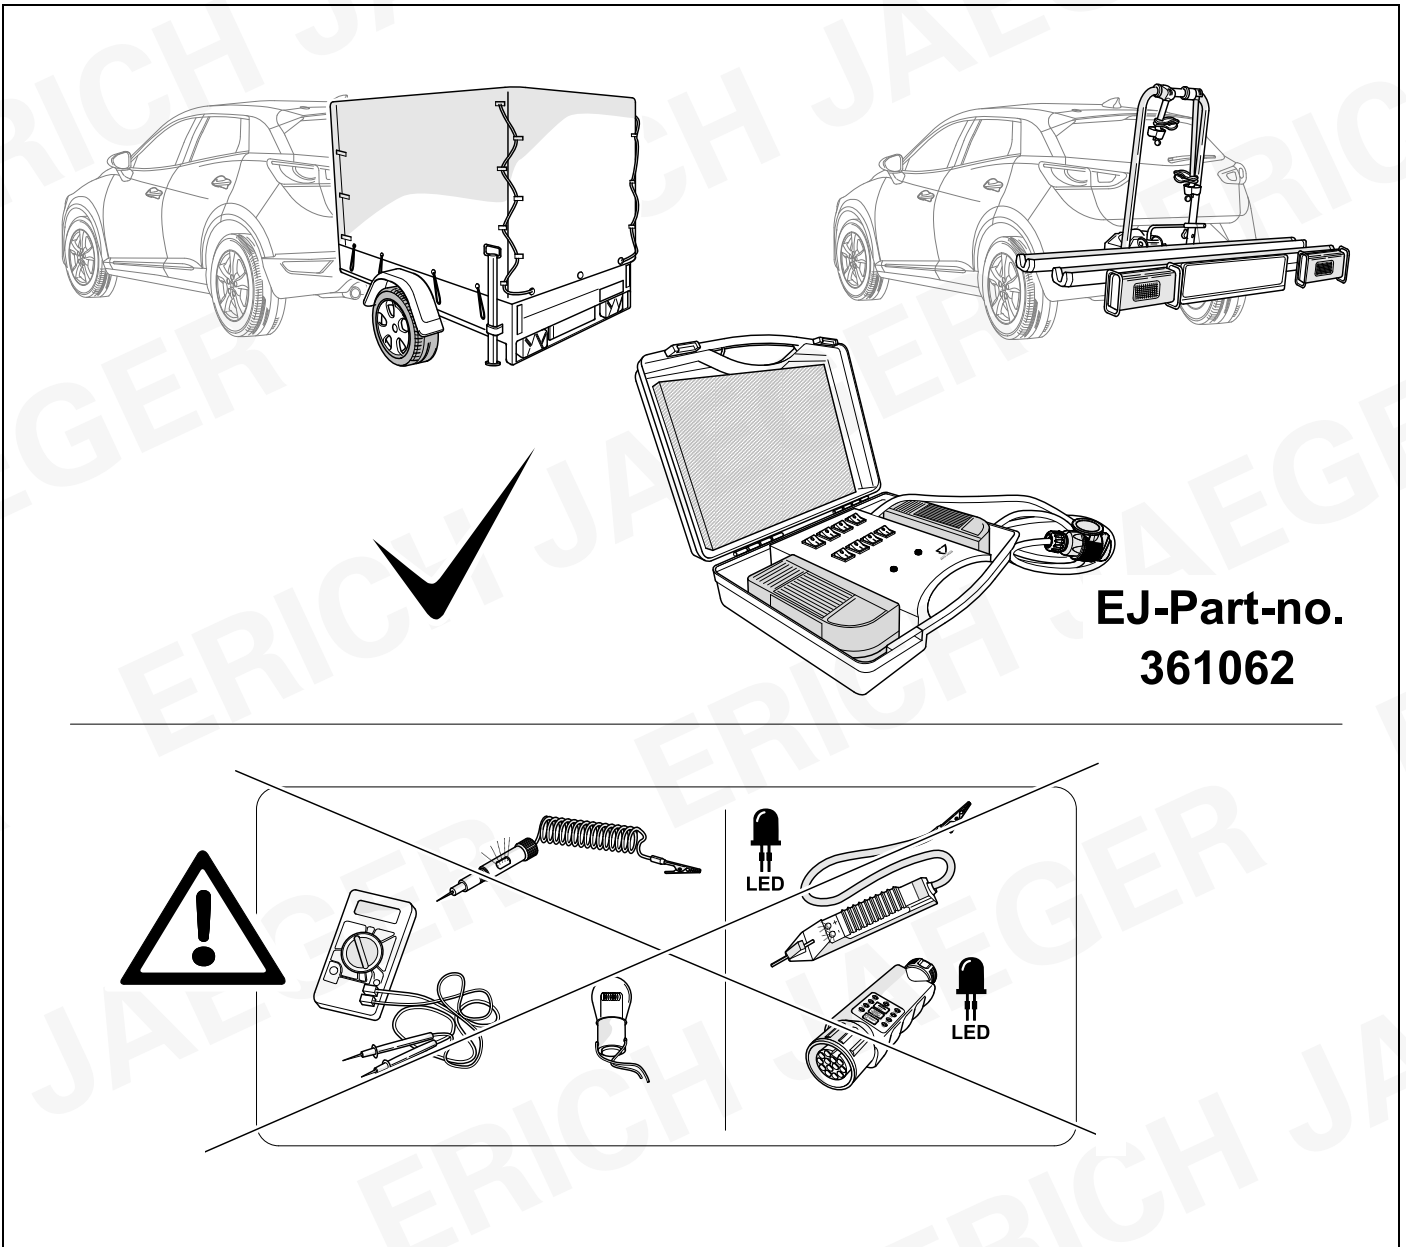

31

Sorento

25

		ERICH JAEGER Artikelnummer: ERICH JAEGER part number:	721074

26

27 CHECK

28 CHECK

29 CHECK