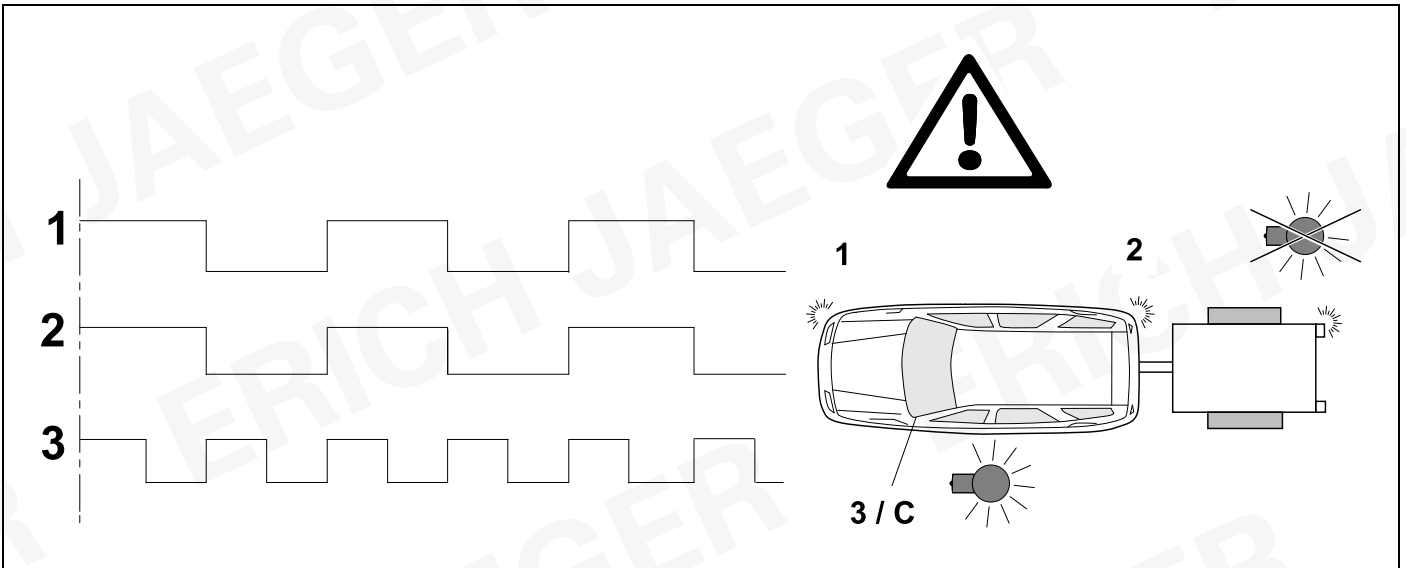

31

Sorento

25

		ERICH JAEGER Artikelnummer: ERICH JAEGER part number:	721074

26

27 CHECK

28 CHECK

29 CHECK