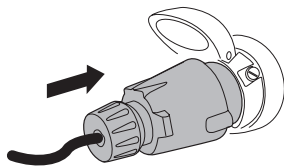

7

921: 7-pin

920: 13-pin