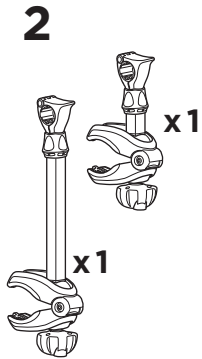

➤ Instructions

Thule EuroWay G2 920, 921

- EN** Tow bar-mounted bike carrier
DE Fahrradträger für die Anhängerkupplung
FR Porte-vélos sur boule d'attelage
NL Fietsdrager voor op de trekhaak
IT Portabici da installare sul gancio da traino
ES Portabicicletas de bola de remolque
PT Suporte para bicicleta para engate
SV Dragkroksmonterad cykelhållare
DK Cykelholder, der er monteret på anhängertæk
NO Hengerfestemonteerte lasteholdere
FI Vetokoukkuun kiinnitettävä polkupyöräteline
ET Haakekonksule paigaldatav jalgrattahoidik
LV Uz piekabes āķa uzstādāms velosipēdu turētājs
LT Prie gražūlo tvirtinami dviračių laikikliai
PL Bagażnik rowerowy montowany na haku holowniczym
RU Устанавливаемое на фаркопе крепление для велосипедов
UK Багажник для велосипедів, що монтується на буксирній штанзі
BG Багажник за велосипеди, монтиран на теглича
CS Nosič jízdních kol s montáží na tažné zařízení
- SK** Nosič bicyklov s montážou na ťažné zariadenie
SL Prtijažnik za kolesa za na vlečno kljuko
HR/BiH Nosač bicikla koji se postavlja na kuku za vuču
RO Suport pentru bicicletă montat pe bara de tracțiune
HU Vonóhórogra szerelhető kerékpártartó
EL Σχάρα ποδηλάτου κοτσαδόρου
TR Çeki demirine bağlanan bisiklet taşıyıcı
- HE** מנשא אופניים למרכבה על אווהקארה
AR حامل الدراجة للتثبيت على قضيب القطر
- ZH** 拖杆安装式托架
JA トウバーマウント型サイクルキャリア
KO 투우바 장착 자전거 캐리어
TH ครกยึดจับจักรยานแบบติดตั้งกับอุปกรณ์ลากพ่วงท้ายรถ

D.1

Aluminium
or GGG40

ok

Not ok

i

40 kg	920	Max 26,6 kg
50 kg		Max 36,6 kg
55 kg		Max 41,6 kg
≥60 kg	13,4 kg	Max 46 kg

40 kg	921	Max 26,7 kg
50 kg		Max 36,7 kg
55 kg		Max 41,7 kg
≥60 kg	13,3 kg	Max 46 kg

1

-  x2
-  x2
-  x2
-  x2

A

B

C

3

4

5

i