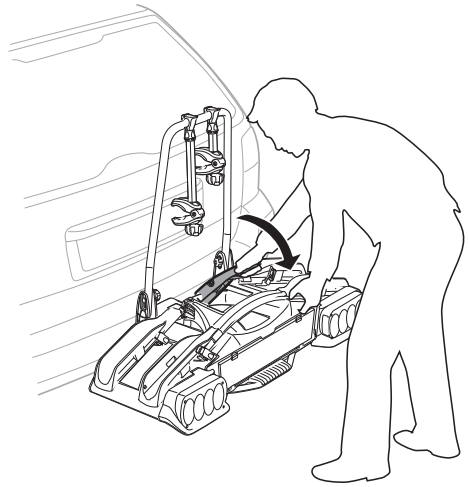

i

ok ✓

Not ok ✗