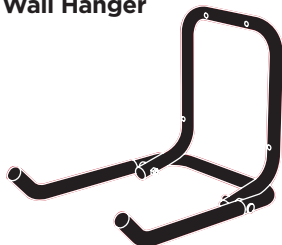

Thule Wall Hanger

9771