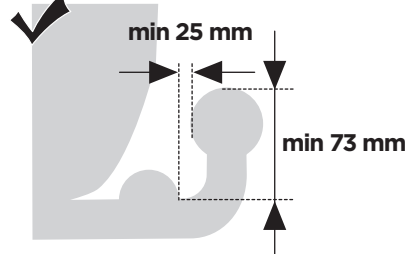

920

CITY CRASH
Complies with ISO norm

13,4 kg

921

CITY CRASH
Complies with ISO norm

13,3 kg

i

22-80 mm

D.1

Aluminium
or GGG40

ok

Not ok

i

40 kg	920	Max 26,6 kg
50 kg		Max 36,6 kg
55 kg		Max 41,6 kg
≥60 kg	13,4 kg	Max 46 kg

40 kg	921	Max 26,7 kg
50 kg		Max 36,7 kg
55 kg		Max 41,7 kg
≥60 kg	13,3 kg	Max 46 kg

1