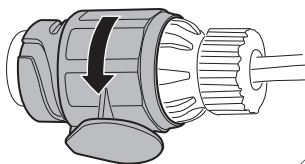

920: 13-pin