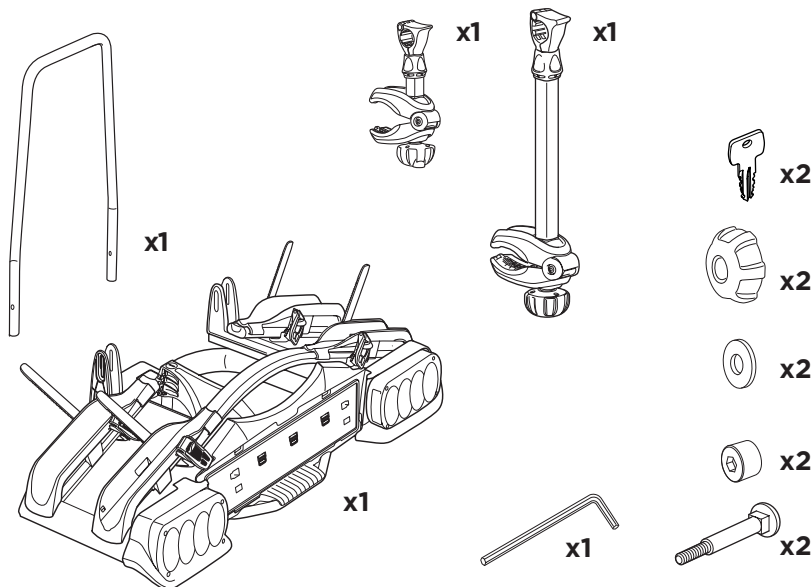

➤ Instructions

Thule EuroWay G2 920, 921

- EN** Tow bar-mounted bike carrier
DE Fahrradträger für die Anhängerkupplung
FR Porte-vélos sur boule d'attelage
NL Fietsdrager voor op de trekhaak
IT Portabici da installare sul gancio da traino
ES Portabicicletas de bola de remolque
PT Suporte para bicicleta para engate
SV Dragkroksmonterad cykelhållare
DK Cykelholder, der er monteret på anhängertæk
NO Hengerfestemonteerte lasteholdere
FI Vetokoukkuun kiinnitettävä polkupyöräteline
ET Haakekonksule paigaldatav jalgrattahoidik
LV Uz piekabes āķa uzstādāms velosipēdu turētājs
LT Prie gražūlo tvirtinami dviračių laikikliai
PL Bagażnik rowerowy montowany na haku holowniczym
RU Устанавливаемое на фаркопе крепление для велосипедов
UK Багажник для велосипедів, що монтується на буксирній штанзі
BG Багажник за велосипеди, монтиран на теглича
CS Nosič jízdních kol s montáží na tažné zařízení
- SK** Nosič bicyklov s montážou na ťažné zariadenie
SL Prtijažnik za kolesa za na vlečno kljuko
HR/BiH Nosač bicikla koji se postavlja na kuku za vuču
RO Suport pentru bicicletă montat pe bara de tracțiune
HU Vonóhórogra szerelhető kerékpártartó
EL Σχάρα ποδηλάτου κοτσαδόρου
TR Çeki demirine bağlanan bisiklet taşıyıcı
- HE** מנשא אופניים למרכבה על אווהקארה
AR حامل الدراجة للتثبيت على قضيب القطر
- ZH** 拖杆安装式托架
JA トウバーマウント型サイクルキャリア
KO 투우바 장착 자전거 캐리어
TH ครกยึดจับจักรยานแบบติดตั้งกับอุปกรณ์ลากพ่วงท้ายรถ

920

CITY CRASH
Complies with ISO norm

13,4 kg

921

CITY CRASH
Complies with ISO norm

13,3 kg

i

22-80 mm