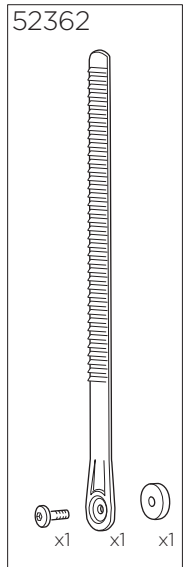

Thule EasyFold

931, 932

THULE
SWEDEN

Lamp Left 931014: 52365
Lamp Left 931021: 52485
Lamp Left 932014: 52367

Cover lens Left: 52369

Frame Left: 52370

Lamp Right 931014: 52364
Lamp Right 931021: 52486
Lamp Right 932014: 52366

Cover lens Right: 52368

Frame Right: 52371

» PART OF THULE GROUP