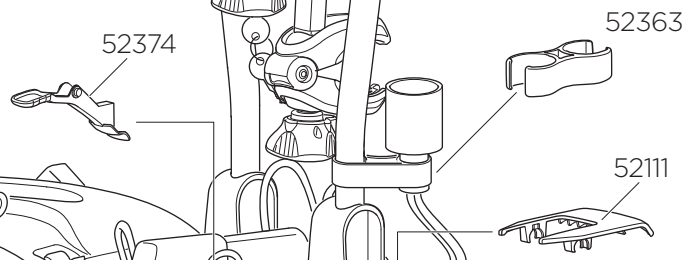

Thule EasyFold

931, 932

THULE
SWEDEN

Lamp Left 931014: 52365
Lamp Left 931021: 52485
Lamp Left 932014: 52367

Cover lens Left: 52369

Frame Left: 52370

Lamp Right 931014: 52364
Lamp Right 931021: 52486
Lamp Right 932014: 52366

Cover lens Right: 52368

Frame Right: 52371

» PART OF THULE GROUP