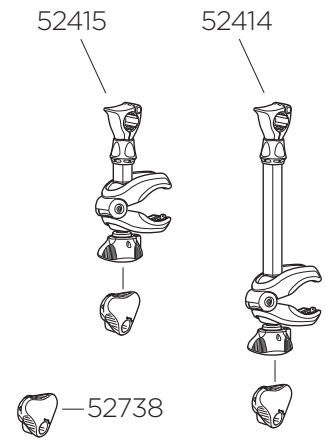

Thule EasyFold

931, 932

THULE
SWEDEN

Lamp Left 931014: 52365
Lamp Left 931021: 52485
Lamp Left 932014: 52367

Cover lens Left: 52369

Frame Left: 52370

Lamp Right 931014: 52364
Lamp Right 931021: 52486
Lamp Right 932014: 52366

Cover lens Right: 52368

Frame Right: 52371

» PART OF THULE GROUP