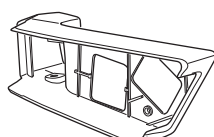

Thule EasyFold

931, 932

THULE
SWEDEN

Lamp Left 931014: 52365
Lamp Left 931021: 52485
Lamp Left 932014: 52367

Cover lens Left: 52369

Frame Left: 52370

Lamp Right 931014: 52364
Lamp Right 931021: 52486
Lamp Right 932014: 52366