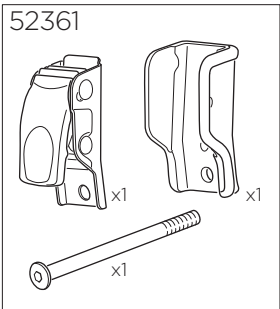

Thule EasyFold

931, 932

THULE
SWEDEN

Lamp Left 931014: 52365
Lamp Left 931021: 52485
Lamp Left 932014: 52367

Cover lens Left: 52369

Frame Left: 52370

Lamp Right 931014: 52364
Lamp Right 931021: 52486
Lamp Right 932014: 52366

Cover lens Right: 52368

Frame Right: 52371

» PART OF THULE GROUP