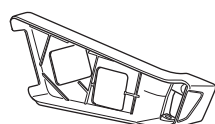

Frame Right: 52371