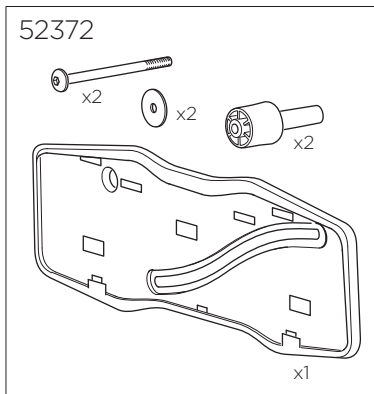

Thule EasyFold

931, 932

THULE
SWEDEN

Lamp Left 931014: 52365
Lamp Left 931021: 52485
Lamp Left 932014: 52367

Cover lens Left: 52369

Frame Left: 52370

Lamp Right 931014: 52364
Lamp Right 931021: 52486
Lamp Right 932014: 52366

Cover lens Right: 52368

Frame Right: 52371

» PART OF THULE GROUP