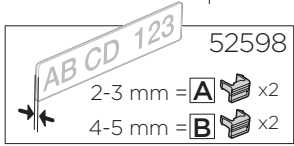

Thule EasyFold

931, 932

THULE
SWEDEN

Lamp Left 931014: 52365
Lamp Left 931021: 52485
Lamp Left 932014: 52367

Cover lens Left: 52369

Frame Left: 52370

Lamp Right 931014: 52364
Lamp Right 931021: 52486
Lamp Right 932014: 52366