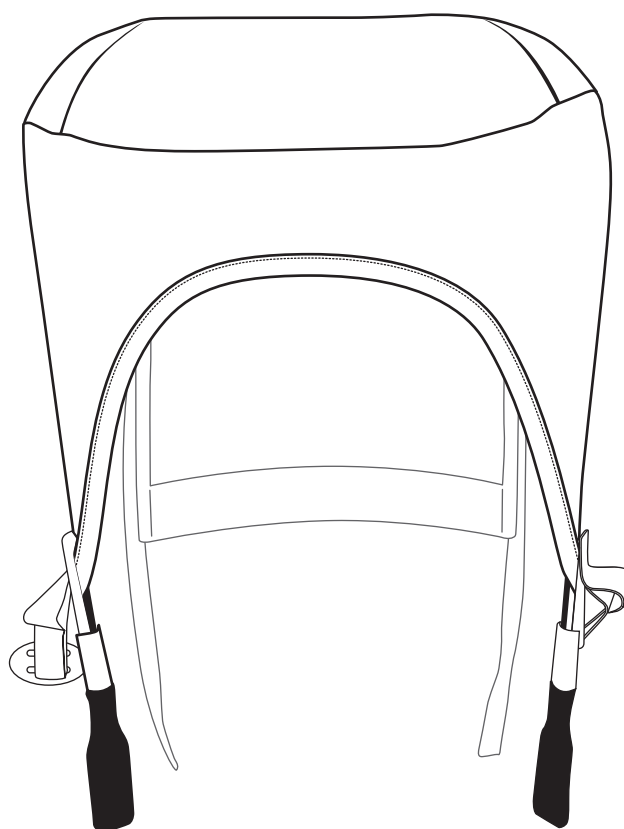

Thule Sapling

210102, 210105, 210202, 210205

THULE[®]
SWEDEN

x1

1500052740 dark shadow
1500052741 slate

1500052742